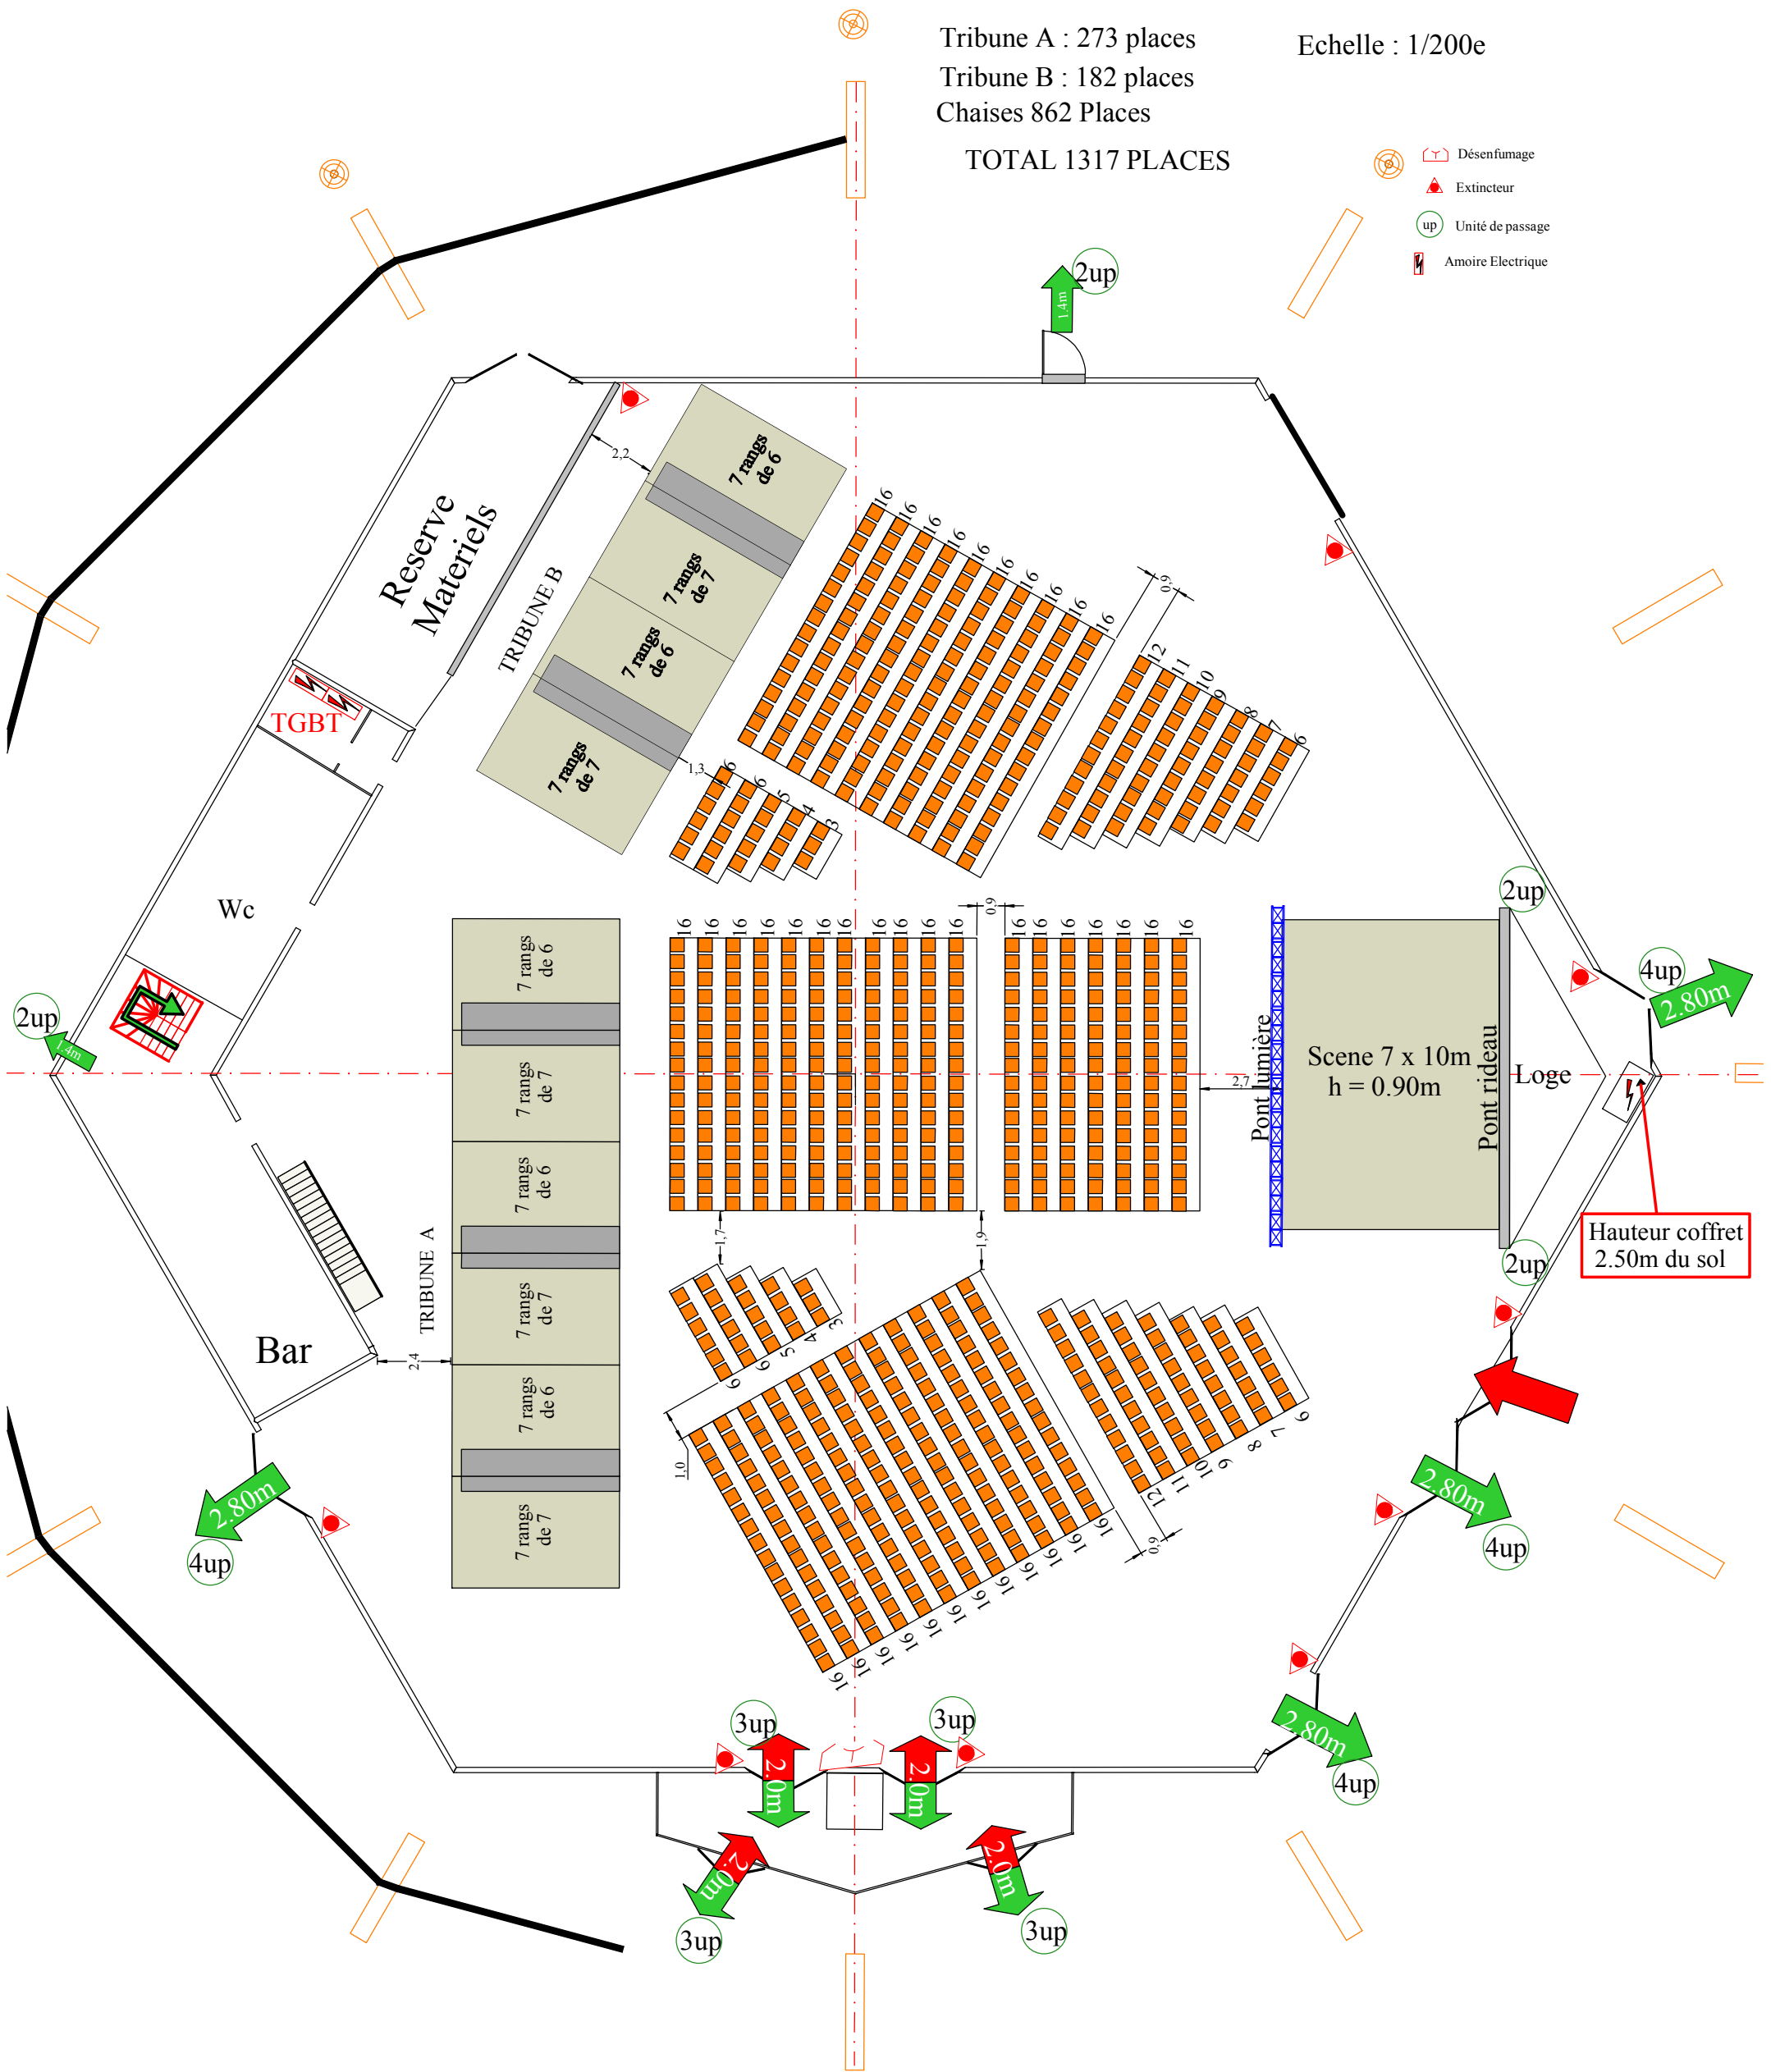

SALLE DE REUNION SPECTACLE

Tribune A : 273 places

Tribune B : 182 places

Chaises 862 Places

TOTAL 1317 PLACES

Echelle : 1/200e

-  Désenfumage
-  Extincteur
-  Unité de passage
-  Armoire Electrique

Hauteur coffret 2.50m du sol